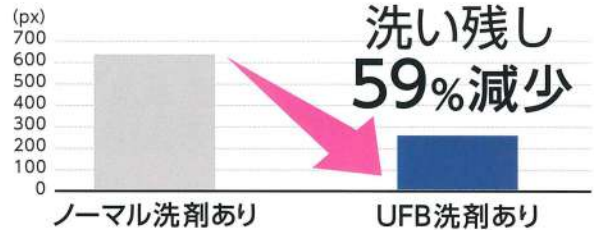

ウルトラファインバブル 搭載

FB洗濯機用送り座水栓

繰り返しの洗濯で実感！洗い残しに差が出る！

見えないけどスマートです。

SMART
FINE
BUBBLE

「ファインバブル」、「ウルトラファインバブル」、「FINE BUBBLE」は、一般社団法人ファインバブル産業会の登録商標です。

汚れ落ち解析結果

繰り返し洗濯汚れ塗布10回(n=1)
UFB水で洗濯した時の洗い残しをノーマル水で洗濯した時と比較

繰り返し洗濯後の汚れ残り値比較 (画像解析)

ウルトラファインバブル 搭載

ウルトラファインバブルとは？

毛穴
約100~300μm

毛髪
約80μm

マイクロバブル
1~100μm

ウルトラファインバブル
約1μm未満

1μm(マイクロメートル)=0.001mm

髪の毛の約 **1/100~300**

毛穴や毛髪よりもはるかに小さく目に見えません。

ウルトラファインバブル

皮脂 プラス帯電の汚れ

繊維

ウルトラファインバブルの表面は親油性の性質を持ち、油分に吸着します。また、マイナスに帯電していることからプラスに帯電した汚れにも吸着します。2つの作用で汚れを吸着したウルトラファインバブルは、寄り集まってマイクロバブルとなり、汚れとともに浮かび上がって繊維から離れていきます。