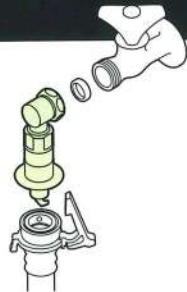

洗濯機に取り付けるだけ

くるっとまわすだけ
工具不要

FB洗濯機用アダプター

品番: PM100-20
オープン価格

洗濯機ニップル

水栓のパイプをはずし取り替えるだけ

自動ストップ機能付き

ホースが外れても水が止まる

FB洗濯機用ニップル

品番: PY1236-40TVX
オープン価格

洗濯機水栓

水栓本体を付け替える

自動ストップ機能付き

ホースが外れても水が止まる

Ⓜ FB洗濯機用送り座水栓

品番: Y1433T6V
価格: ¥11,000 (税込 ¥12,100)