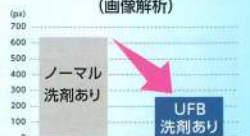

繰り返し洗濯汚れ塗布10回(n=1)

UFB水で洗濯した時の洗い残しをノーマル水で洗濯した時と比較

**赤い部分が
洗い残し**

繰り返し洗濯後の汚れ残り
(画像解析)

疑似汚れとしてタンパク質を溶かした水溶性の液体を着色し、ガーゼふきんに塗布する。2時間後、洗剤を規定量の1/10を入れて洗濯機洗い(標準コース)を行い、乾燥後、同じ箇所を上記疑似汚れを塗布し洗濯する。この行程を10回繰り返し、布に残った汚れを画像解析にて数値化する。(n=1)

ウルトラファインバブルとは

毛穴や毛髪よりも、はるかに小さく目に見えません。

毛穴 毛髪 マイクロバブル

約100~300 μm 約80 μm 1~100 μm

ウルトラファインバブル
約1 μm 未満

髪の毛の約 $\frac{1}{100\sim300}$

1 μm (マイクロメートル) = 0.001mm

ウルトラファインバブル